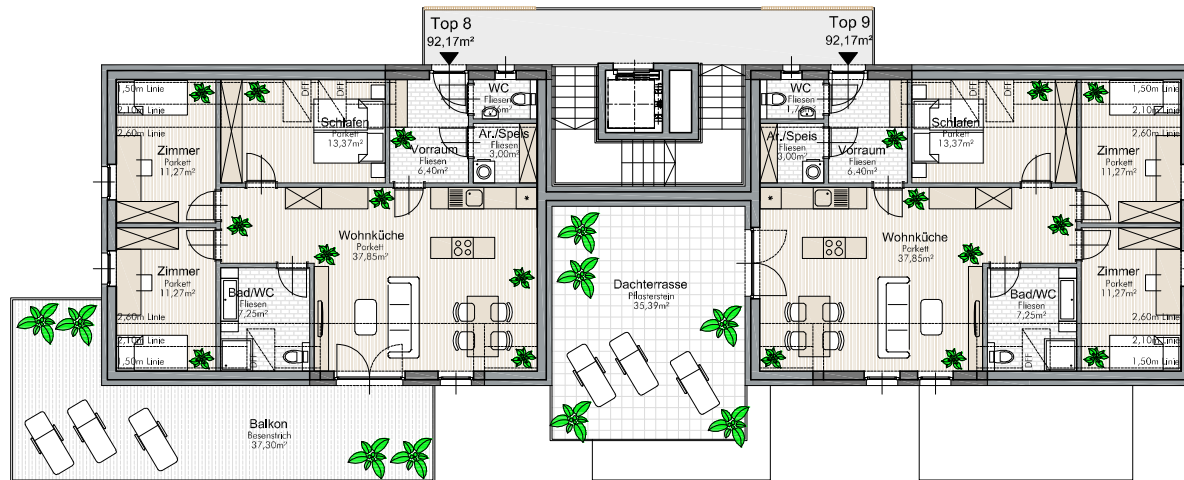

Haus 1 Typ II DG