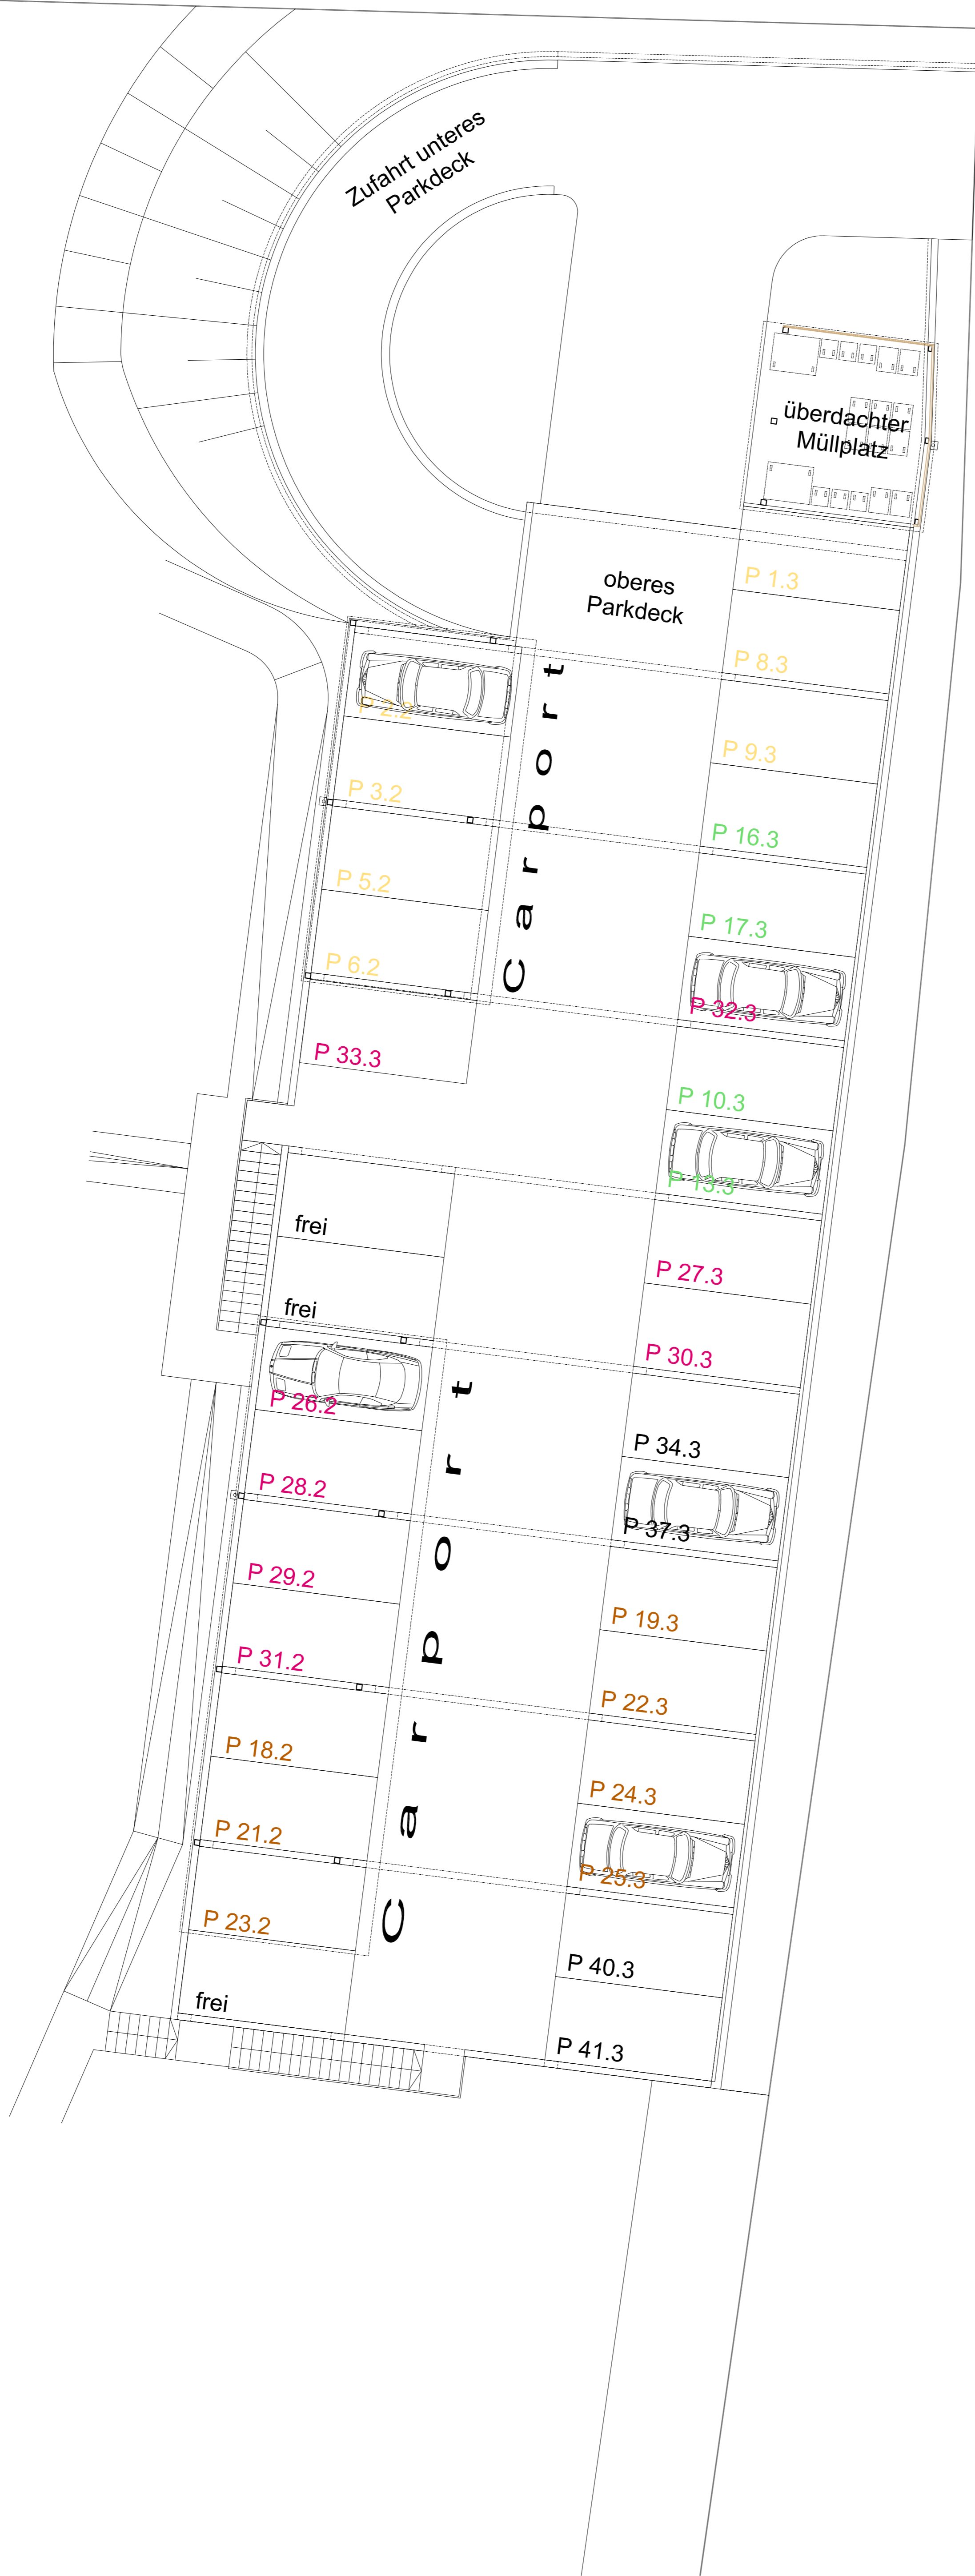

Garten 130m²
Terrasse 30,0m²

Garten 70m²
Terrasse 18,0m²

Garten 70m²
Terrasse 18,0m²

Garten 92m²
Terrasse 30,0m²

Haus V Wohnung 34 - 41

Garten 133m²
Terrasse 18,0m²

Garten 99m²
Terrasse 18,0m²

Garten 172m²
Terrasse 36,8m²

Haus IV Wohnung 26 - 33

Haus III
Wohnung 18 - 25

Haus II
Wohnung 10 - 17

Haus I
Wohnung 1 - 9

Terrasse 18,0m²
Garten 19,4m²

Terrasse 18,0m²
Garten 14,2m²

Terrasse 36,8m²
Garten 10,3m²

Terrasse 30,0m²
Garten 19,4m²

Terrasse 18,0m²
Garten 11,3m²

Terrasse 18,0m²
Garten 8,3m²

Terrasse 30,0m²
Garten 1,8m²

Terrasse 30,0m²
Garten 1,8m²

Terrasse 17,0m²
Garten 4,7m²

Terrasse 15,0m²
Garten 7,5m²

Terrasse 18,0m²
Garten 14,9m²

oberes Parkdeck

- Parkplätze Haus I
- Parkplätze Haus II
- Parkplätze Haus III
- Parkplätze Haus IV
- Parkplätze Haus V