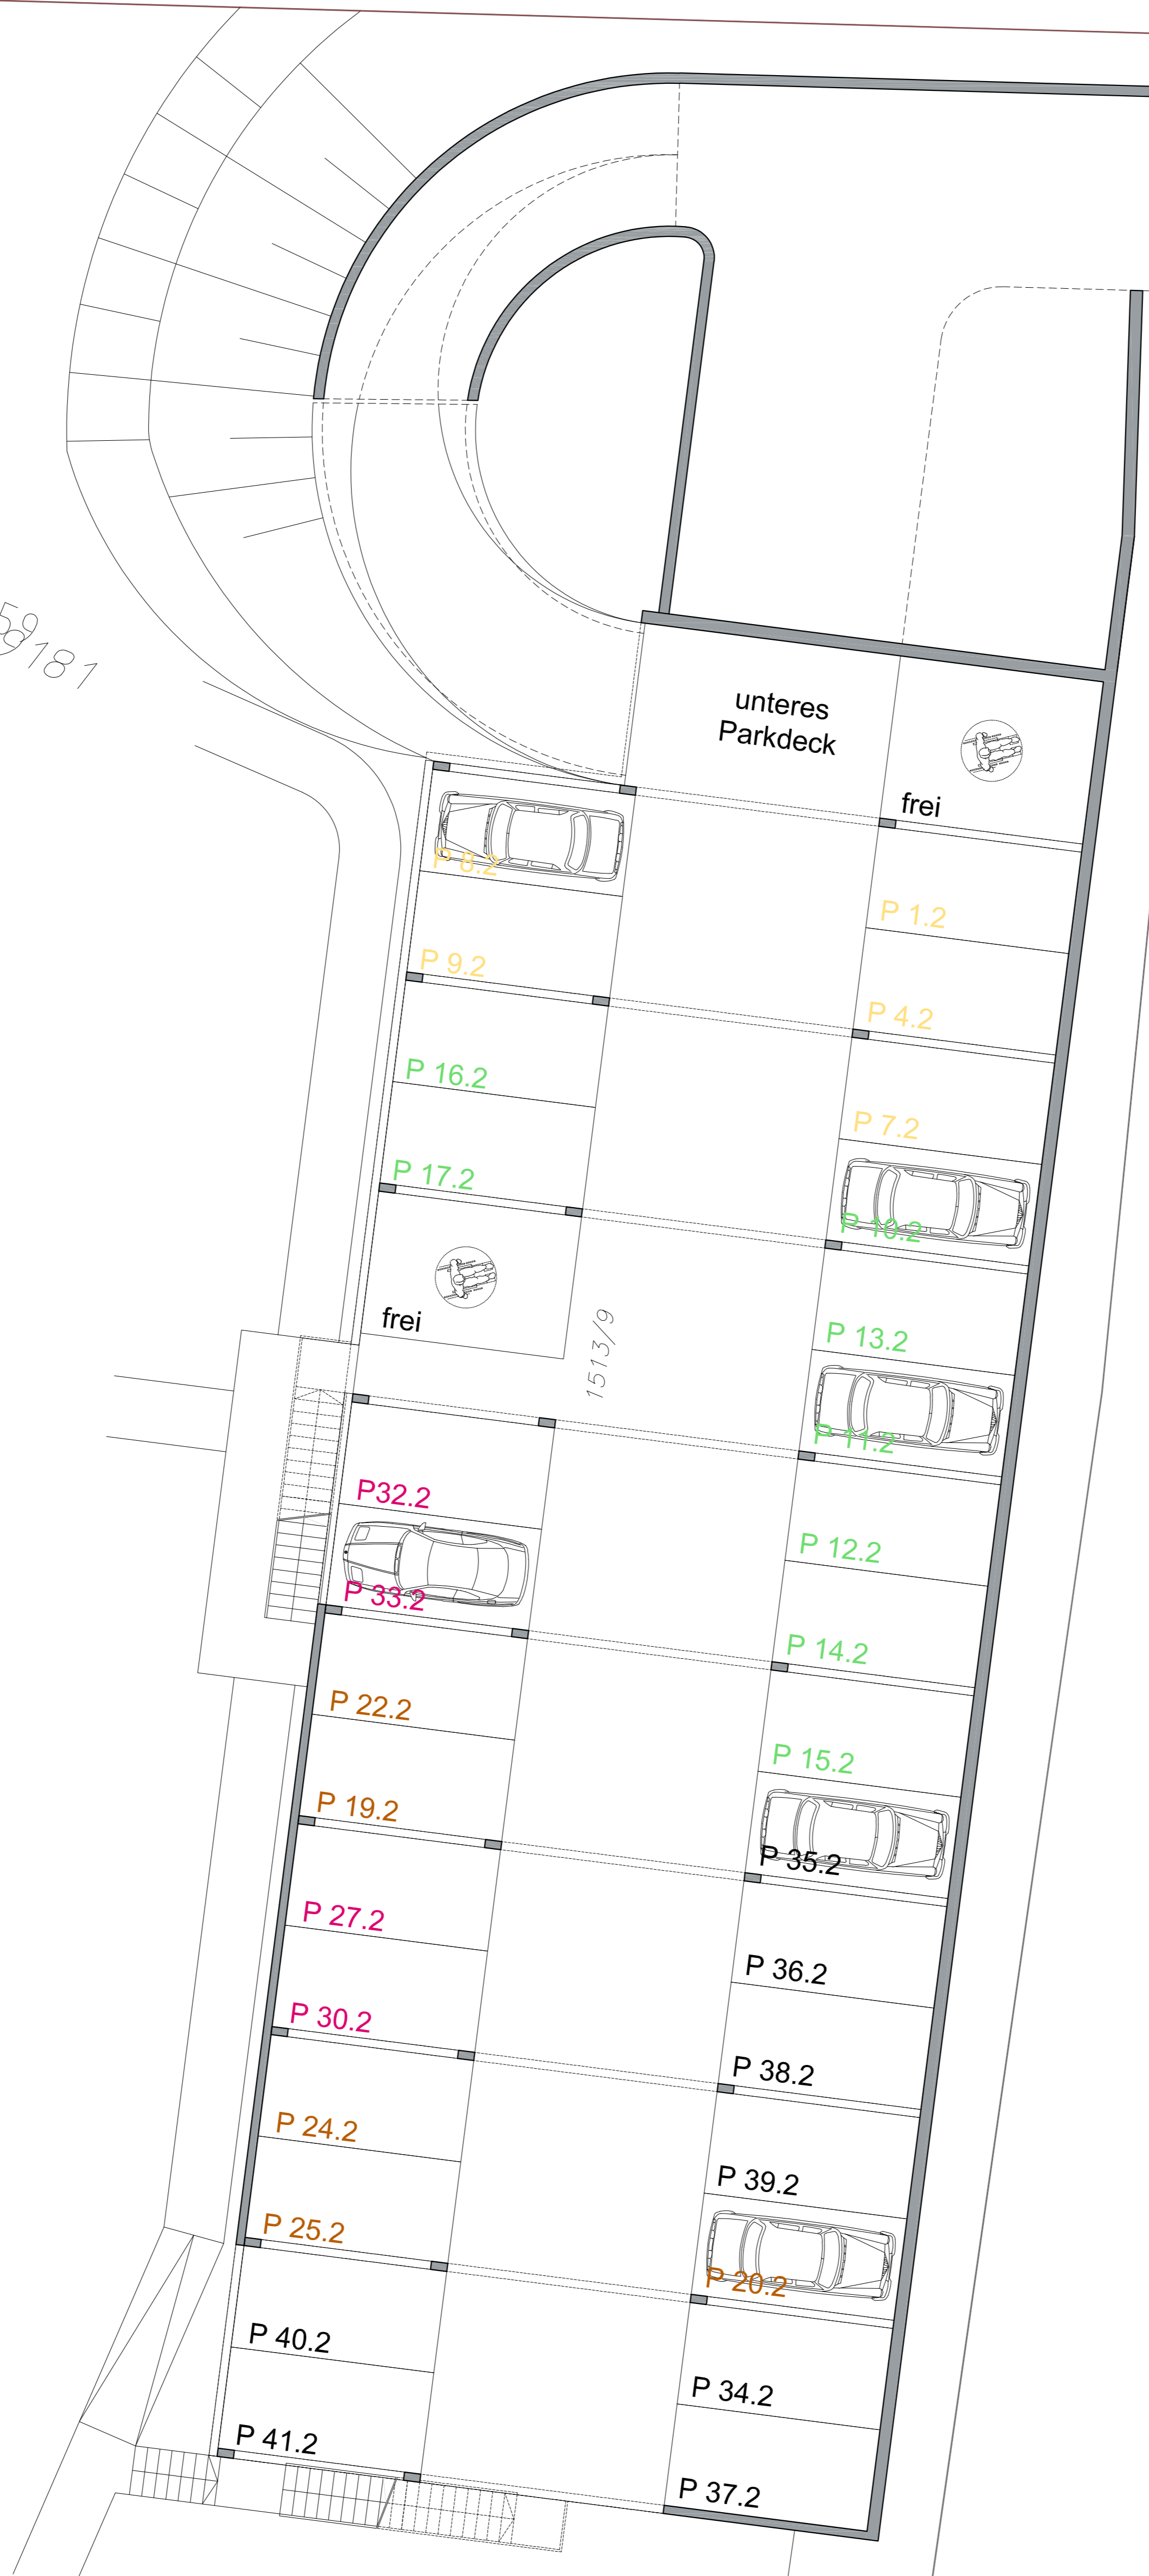

unteres Parkdeck

30359
99181

1513/9

1513/9

1513/9

- Parkplätze Haus I
- Parkplätze Haus II
- Parkplätze Haus III
- Parkplätze Haus IV
- Parkplätze Haus V