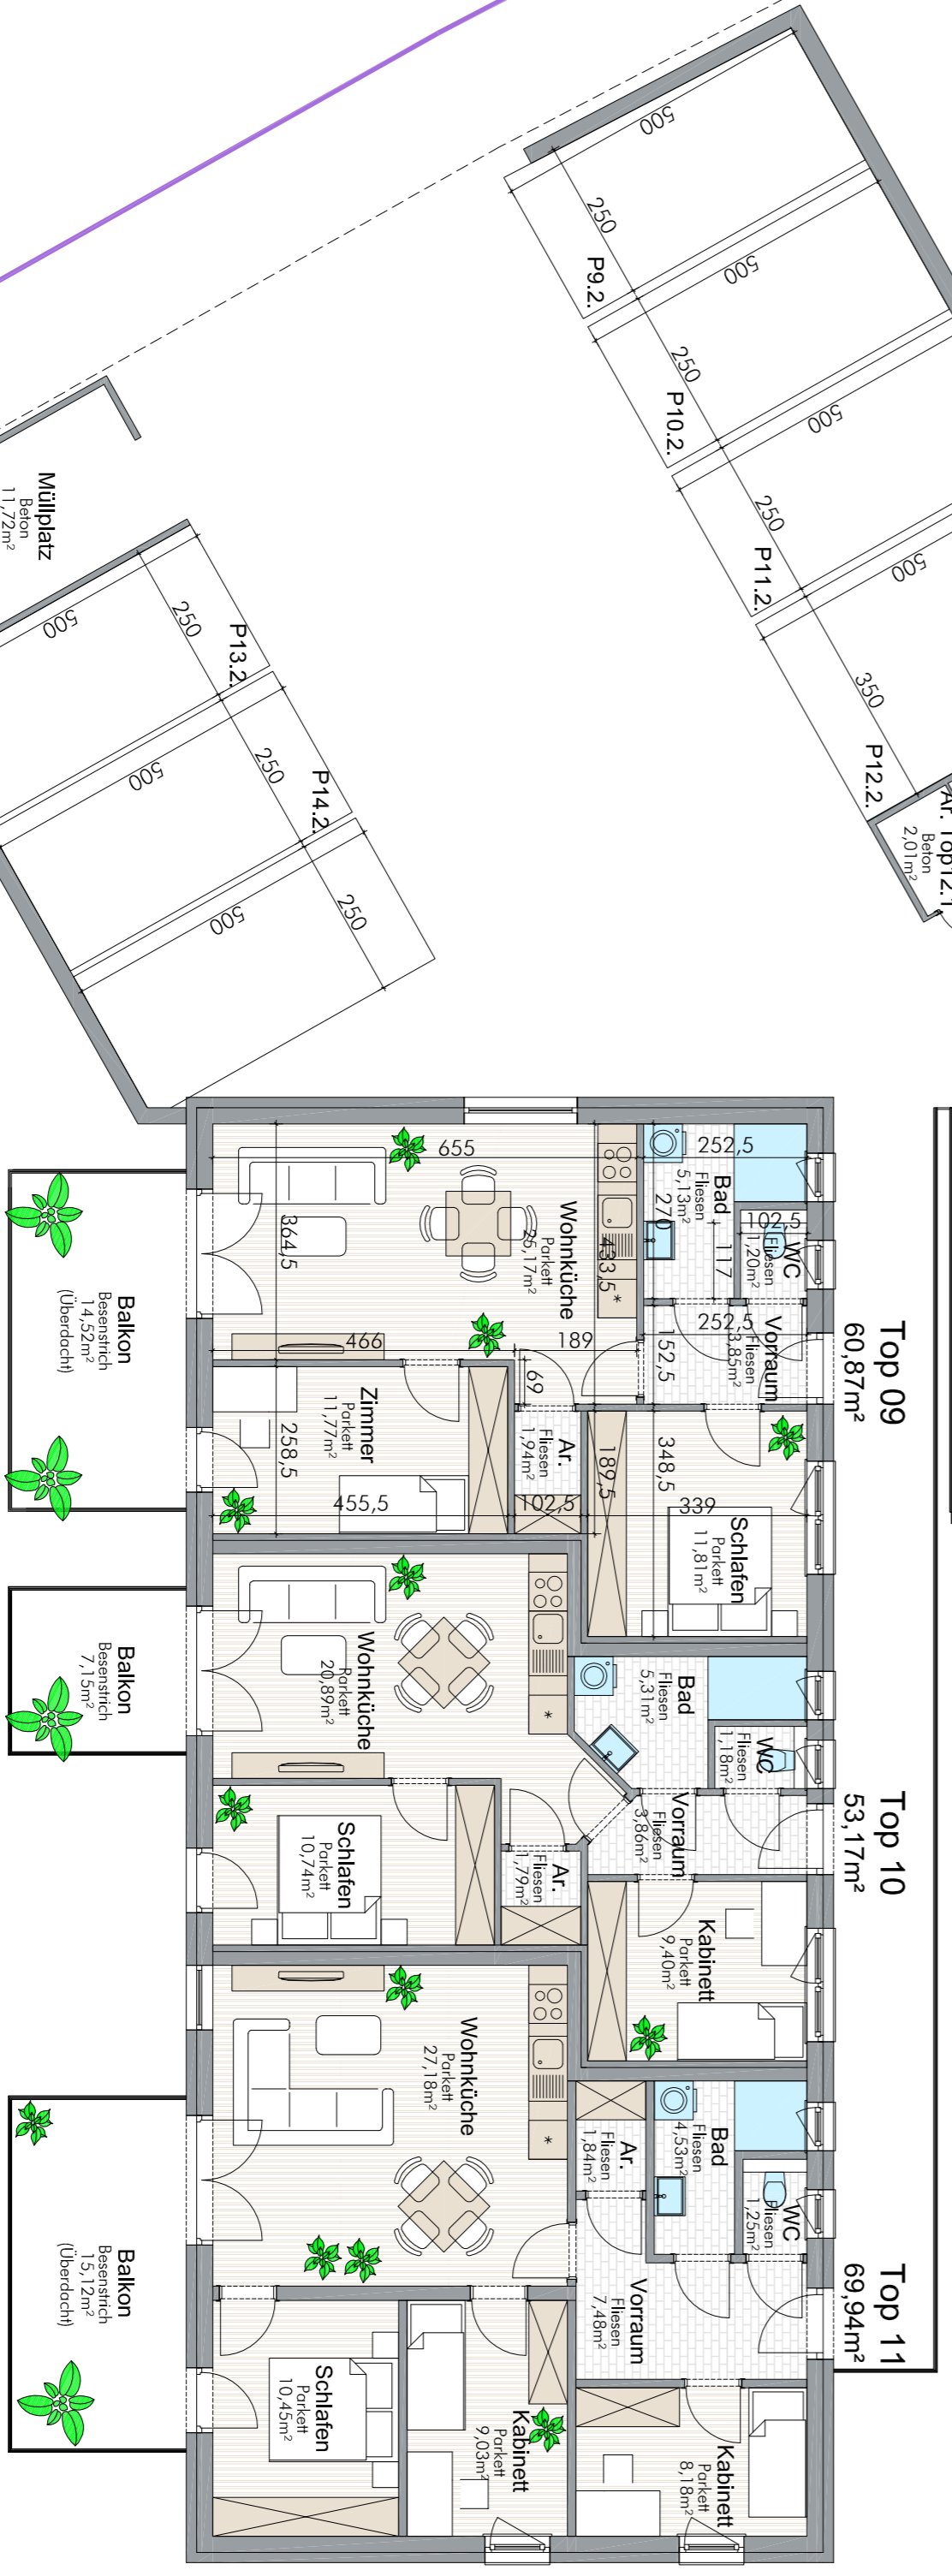

Haus 1 EG

Garten 21,58m² Garten 47,85m² Garten 27,73m²

Ar. Top 8 1 Balkon 2,25m²
Ar. Top 10 1 Balkon 1,65m²
Ar. Top 11 1 Balkon 1,99m²
Ar. Top 12 1 Balkon 2,01m²
Ar. Top 13 Balkon 1,65m²
Ar. Top 14 Balkon 1,99m²

P 9 2 500
P 10 2 500
P 11 2 500
P 12 2 350
P 13 2 250
P 14 2 500
Müllplatz 11,72m²

Haus 2 EG

Beispiel
 1cm = 3meter
 bei Maßstab 1:100 und
 ordnungsgemäßen Ausdruck