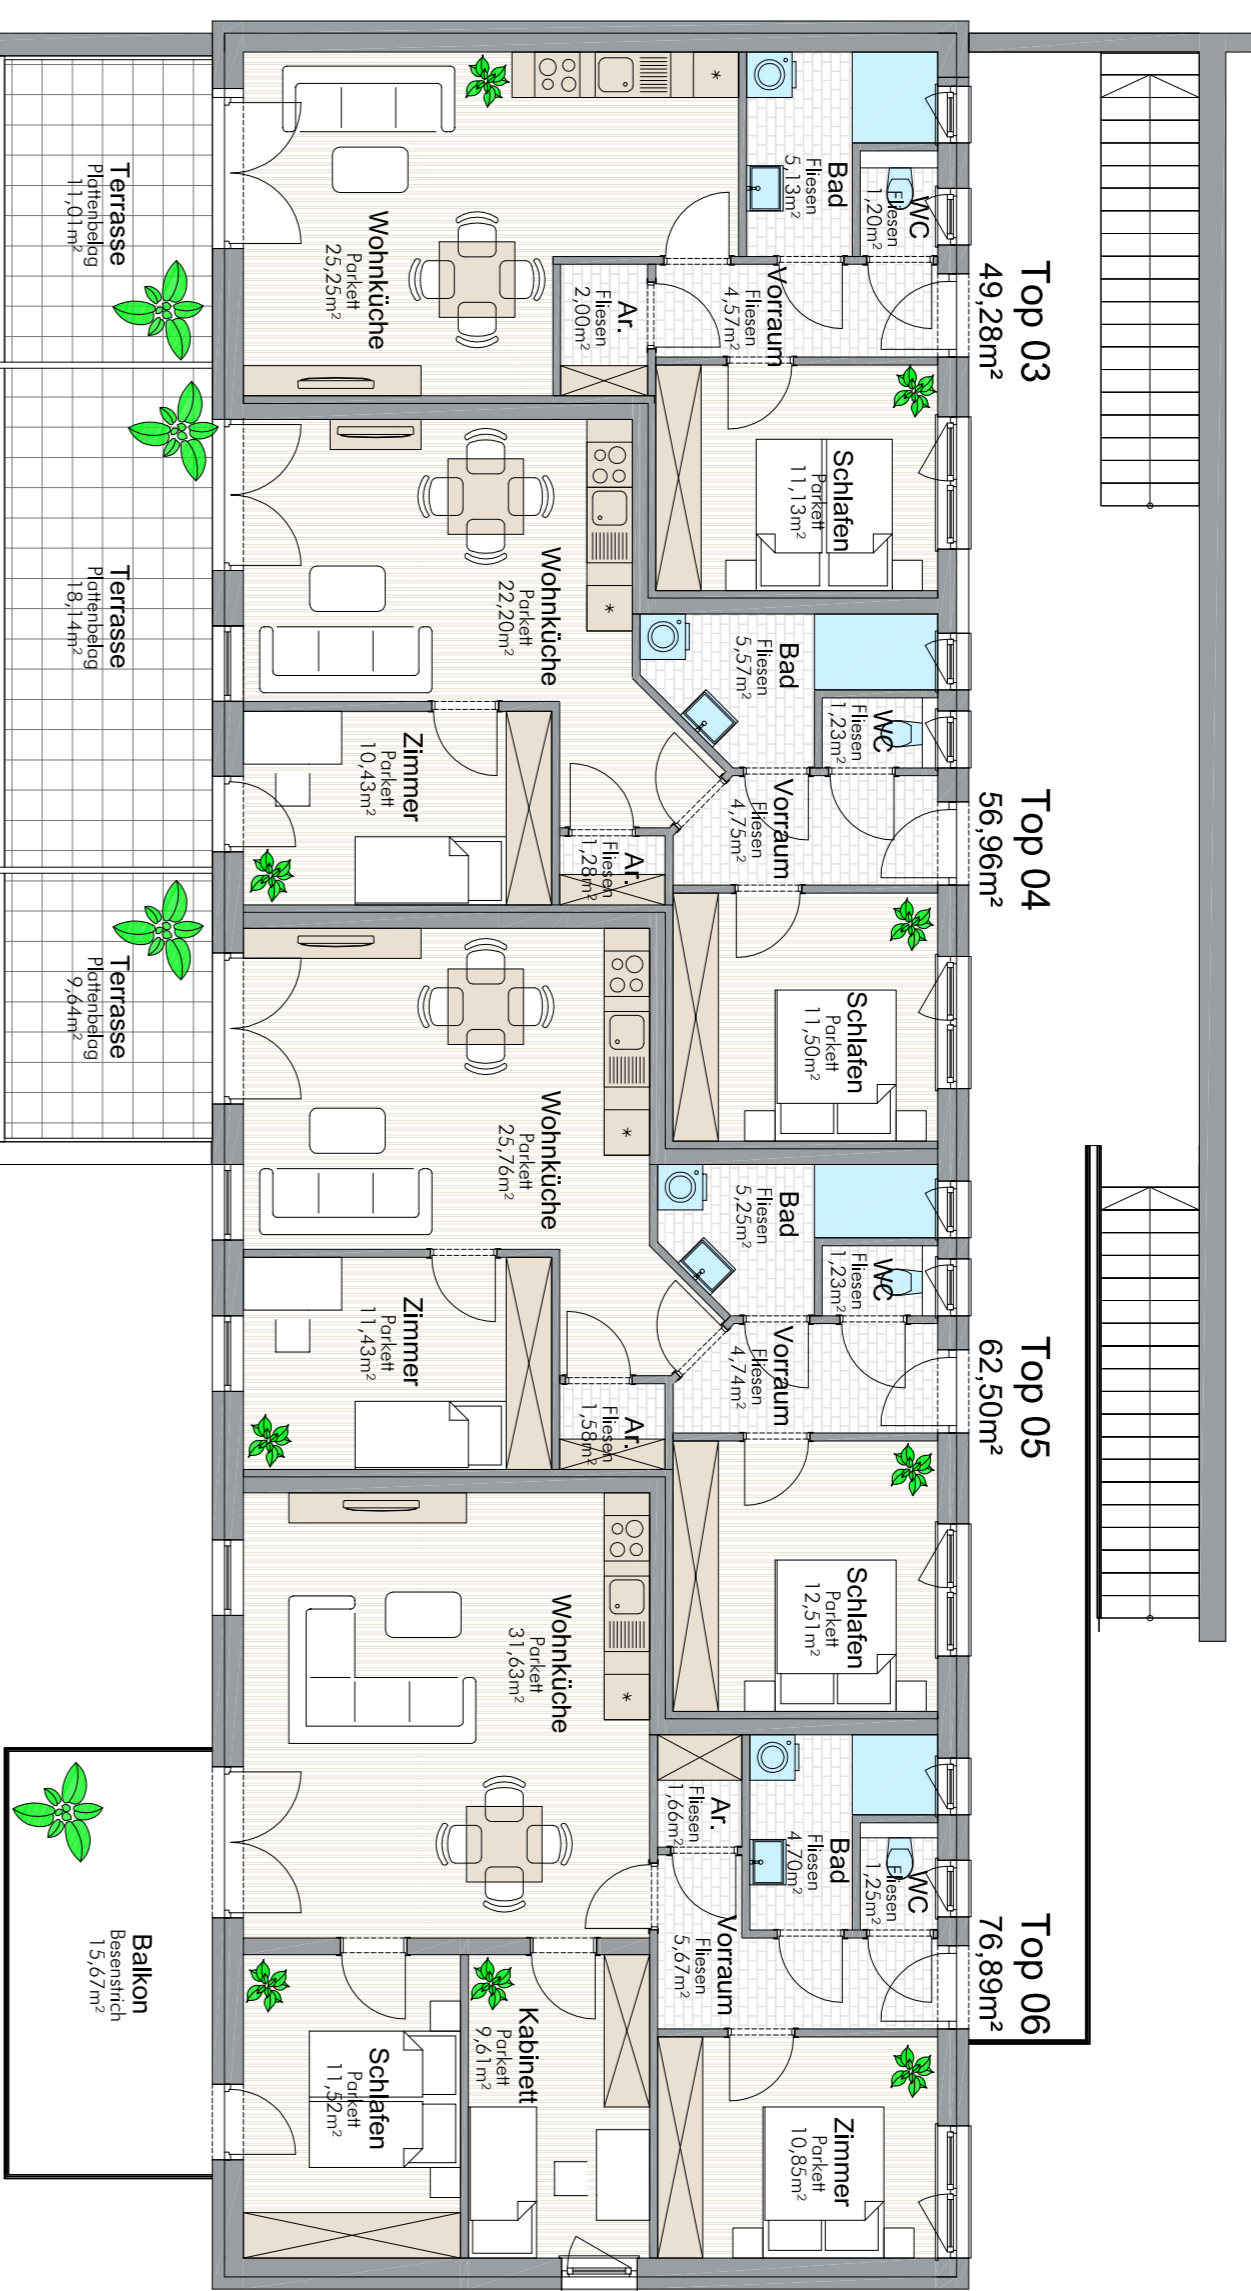

Haus 1 EG

Garten 21,58m² Garten 47,85m² Garten 27,73m²

Ar. Top 8 1 Balkon 2,25m²
Ar. Top 10 1 Balkon 1,65m²
Ar. Top 11 1 Balkon 1,99m²
Ar. Top 12 1 Balkon 2,01m²
Ar. Top 13 Balkon 1,65m²
Ar. Top 14 Balkon 1,99m²

P 9 2 500
P 10 2 500
P 11 2 500
P 12 2 350
P 13 2 250
P 14 2 500
Müllplatz 11,72m²

Haus 2 EG

Beispiel
 1cm = 3meter
 bei Maßstab 1:100 und
 ordnungsgemäßen Ausdruck